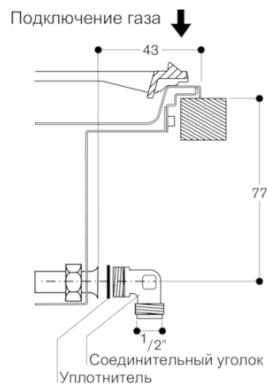

Размеры ниши для встра. (мм)  
106 x 560 x 492

Ширина (мм)  
580

Размеры прибора (мм)  
106 x 580 x 512

Размеры прибора в упаковке (мм) (ВxШxГ)  
250 x 600 x 780

Вес нетто (кг)  
15,382

Вес брутто (кг)  
17,0

Индикатор остаточного тепла  
Отдельный

Расположение панели управления  
Спереди

Осн.материал поверхности  
шлифованная нержавеющая сталь

Цвет верхней поверхности  
нержавеющая сталь

Цвет рам  
нержавеющая сталь

Предохранители (А)  
10

Напряжение (В)  
220-240

Частота (Гц)  
60; 50

Изготовлено 2019-07-11

Страница 1

VG264220

Газовая варочная Vario-панель серии  
200

Панель управления черного цвета  
Ширина 60 см

Природный газ 20 мбар

Изготовлено 2019-07-11

Страница 2

Минимальное расстояние от выреза прибора до боковой стенки 150 мм.

**GAGGENAU**