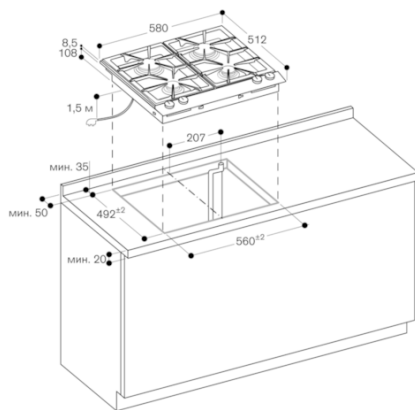

VG264220

Газовая варочная Vario-панель серии
200

Панель управления черного цвета
Ширина 60 см

Природный газ 20 мбар

Изготовлено 2019-07-11

Страница 2

Минимальное расстояние от выреза прибора до боковой стенки 150 мм.

GAGGENAU